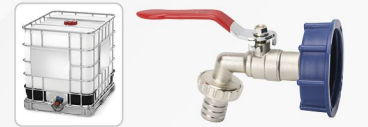

Sada ventil s redukciou a výpusťou pre IBC kontajner

256929 1/2" - 3/4" **6,90 €**
256930 3/4" - 1" **6,90 €**
256931 1" - 1 1/4" **10,90 €**
+ 60 mm redukcia

Elektrický šrotovník na obilie

Príkon: 1300 W
Otáčky bez záťaže: 19000 rpm
Objem násypky: 13,7 lit.
Produkčný objem: 400 kg/hod.
Príslušenstvo: 4x sitko
119627

139,90 €