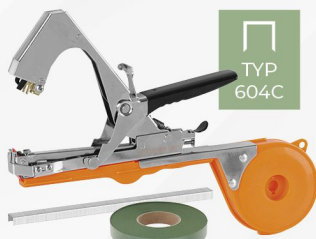

Vrták do pôdy na skrutkovač

226799 Ø 5x22 cm **5,50 €**
226800 Ø 8x35 cm **7,90 €**
226860 Ø 10x60 cm **9,90 €**

Vhodné skľučovadlo HEX 3/8" alebo väčšie.

Štiepací trň na drevo, kužeľ

Ø 60 mm, SDS+, 1/2" HEX adaptér
a adaptér na štvorhran
226743

26,90 €

Pílka teleskopická na konáre

1,62-2,7 m, 47 cm čepeľ
2110387

21,90 €

Kliešte viazacie

Viazacia schopnosť: Ø 20-45 mm
Príslušenstvo: spony 1 bal. (10000 ks),
10x viazacia páska (0,12x11 mm x 28 m)
2291391