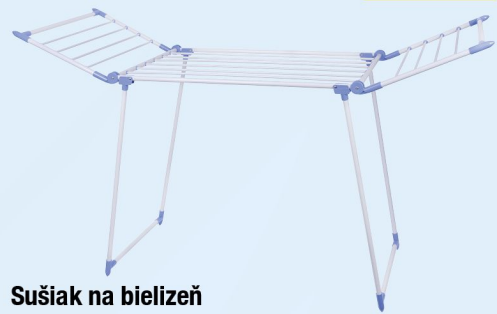

Sušiaci na bielizeň

Sušiacia plocha: 16 m / Rozmery: 107x60x175 cm / Materiál: kov
2212107

25,90 €