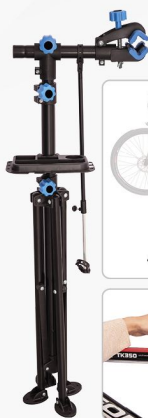

Montážny stojan na bicykle

Nastaviteľná výška: 109-190 cm
Nastaviteľný držák rámu: 22-55 mm
Nosnosť: max. 30 kg / Materiál: kov
- 360° otočné polohovanie stojanu, magnetický priestor na náradie, skrútky a matky
2161463

39,90 €