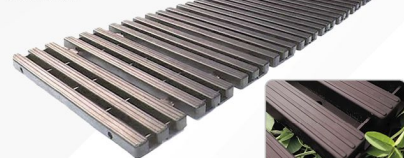

Chodník do záhrady

Celková dĺžka: 1,4 m (30x8,5 cm)
2171563

8,90 €